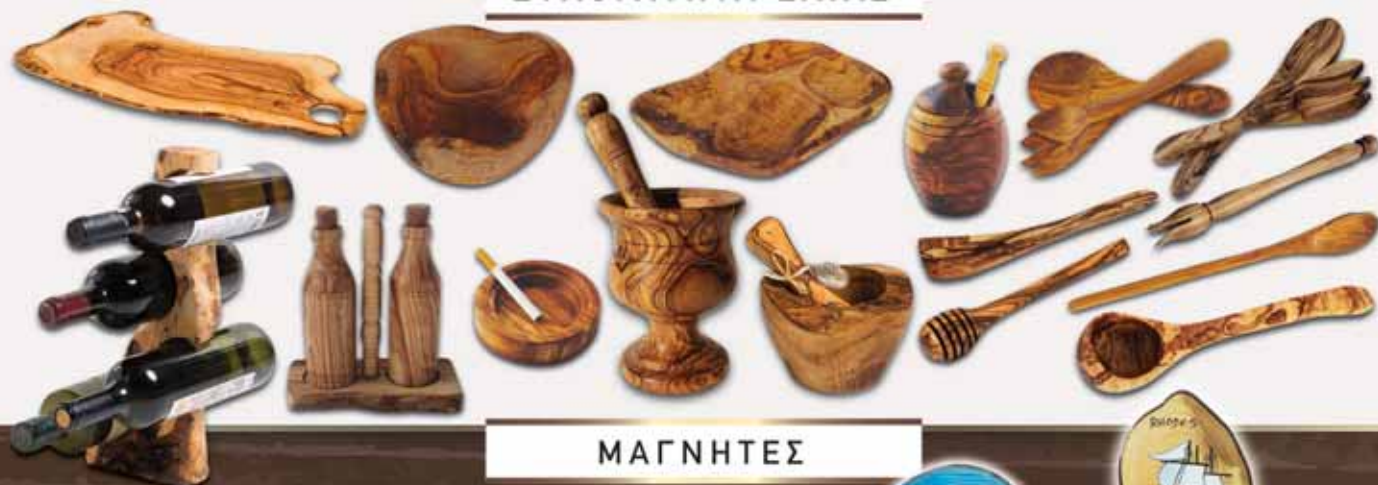

www.stavropoulosart.gr

ΞΥΛΟΓΛΥΠΤΑ ΕΛΙΑΣ

ΜΑΓΝΗΤΕΣ

ΖΗΤΗΣΤΕ ΤΟΝ ΗΛΕΚΤΡΟΝΙΚΟ ΚΑΤΑΛΟΓΟ

Προτομές-Αγάλματα
Ανάγλυφα
Μάσκες
Κορνίζες
Ρολόγια
Κυκλαδικά

Κηροπήγια
Καθρέπτες
Φουρούσια-Ακροκέραμα
Στεφάνια
Διακοσμητικά
Pop Art