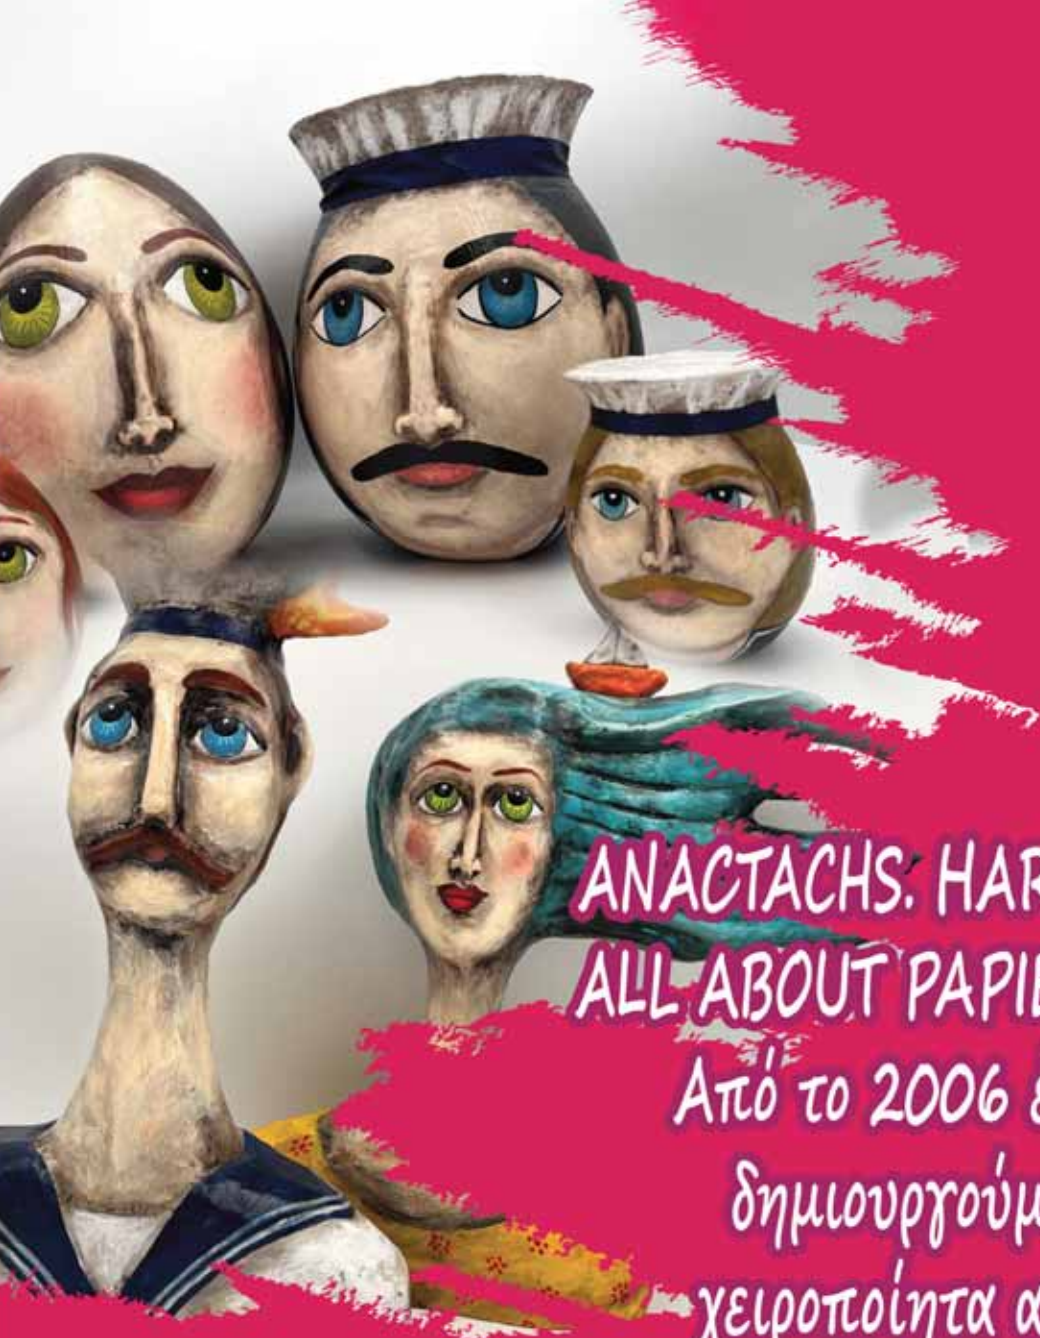

e-mail: gniarchou@gmail.com

**ANACTACHS. HARTI-ΧΑΡΤΙ.
ALL ABOUT PAPIER MÂCHE.**

Από το 2006 έως σήμερα
δημιουργούμε μοναδικά
χειροποίητα αντικείμενα

με την τεχνική του PAPIER MÂCHE.

Όλες οι δημιουργίες μας είναι βασισμένες
στην ανακύκλωση, γεμάτες με χρώμα,
φαντασία και χιούμορ . Χαρείτε τις !!